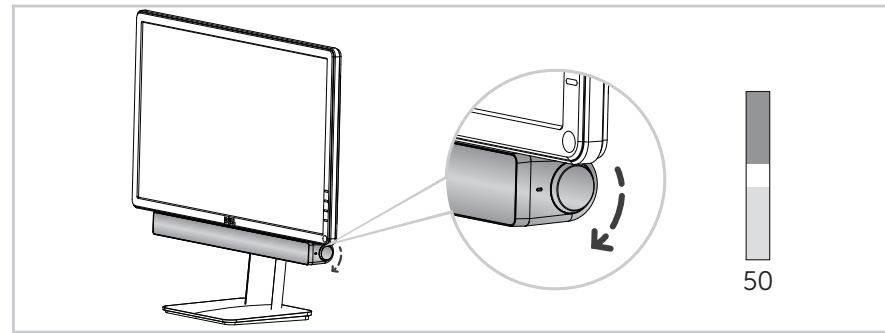

For use with Kensington lock.
Kensington (肯辛通) 鎖安裝使用.
Kensington (肯辛通) 鎖安裝使用.
Til brug med Kensington-lås.
Tarkoitettu käytettäväksi Kensington-lukon kanssa.
Pour utiliser avec le verrou Kensington.
Zur Verwendung eines Kensington Schlosses.
Per l'utilizzo con il Blocco Kensington.
펜싱본 록과 함께 사용.
For bruk med Kensington-lås.
Utilize com bloqueio kensington.
ДЛЯ ИС ПОЛЬЗОВАНИЯ: БЛОКИРОВОК Кенсингтон.
Para uso de bloqueio Kensington.
För användning med kensington lås.
ケンジントロックとの使用のために。
Voor gebruik met Kensington-slot.
Za upotrebu s Kensington-bravom.
الاستخدام مع قفل كينغستون.
Adequado para uso com bloqueio Kensington.
Pro použití se zámkem Kensington.
Για χρήση με κλειδαριά Kensington.
Kensington kilidi ile kullanım içindir.

Direct control volume level of the computer.
直接控制计算机音量.
直接控制電腦音量.
Direktna kontrola jačine zvuka računara.
Välitön tietokoneen äänenvoimakkuuden säätö.
Ajustez directement le niveau de volume de l'ordinateur.
Direkte Steuerung der Computerlautstärke.
Controllo diretto del livello del volume del computer.
컴퓨터 볼륨 조절.
Direkte justering av datamaskinens ljudvolum.
Controlo directo do volume do computador.
Управление громкостью на прямую в компьютере.
Control directo del nivel de volumen del ordenador.
Direkt kontrollvolymnivå av datorn.
コンピュータの音量レベルを直接制御する。
Direct controle volumeniveau voor de computer.
Direkte kontrol af computerens lydstyrke.
التحكم المباشر في مستوى صوت جهاز الكمبيوتر.
Controlo directo do volume do computador.
Приме овладјани hlasitosti počítača.
Άμεσος έλεγχος της έντασης ήχου του υπολογιστή.
Bilgisayarın ses seviyesini doğrudan kontrol edin.